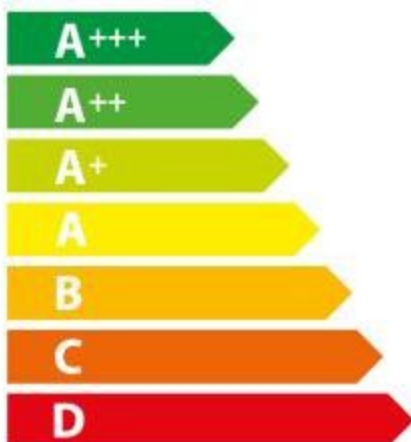

**ENERG**  
енергия · ενέργεια

**Electrolux**

**LKR664100W 943 005 299**

**58 L**

**0,84 kWh/cycle\***

**0,75 kWh/cycle\***

\* цикъл · siklus · portion · zykus · πρόγραμμα · ciclo · tsükkel · ohjelma · ciklus  
ciklas · cikls · čiklu · cyclus · cykl · ciclu · program · cykel